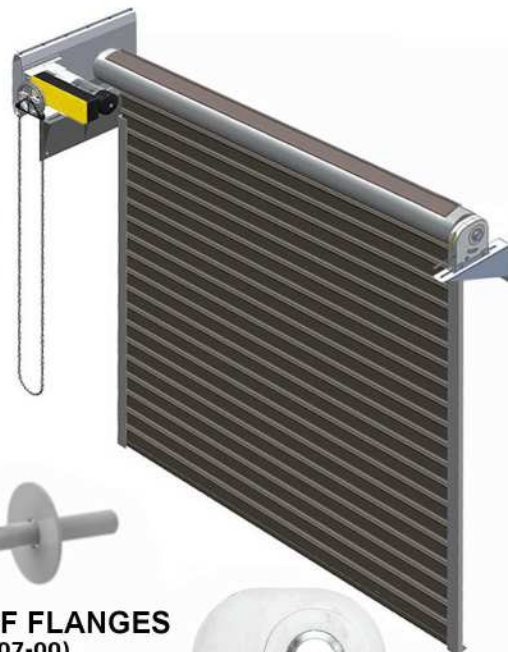

» OPERADOR LATERAL PARA CORTINA ENROLLABLE SIN RESORTES USO SEMI-INTENSIVO HASTA 1500 KILOS MARCA ELSAMEC MOD.TAURUS 18M.

● MOD.TAURUS 18M
(EA-00005-00) + (EA-00063-00)

(EA-00005-00)

● MOD.MX4CH-433
(MF-00003-00)

● MOD.AXLE
(EA-00067-00)

● MOD.MOTOR BRACKET
(EA-00063-00)

● MOD.PAIR OF FLANGES
(SI-00107-00)

● MOD.STOP RING
(EA-00070-00)

● MOD.PRB 40
(EA-00074-00)

● MOD.SHUTTER 2.0
(MF-00014-00)

● MOD.CLIC-2PASOS
(SA-00104-00)